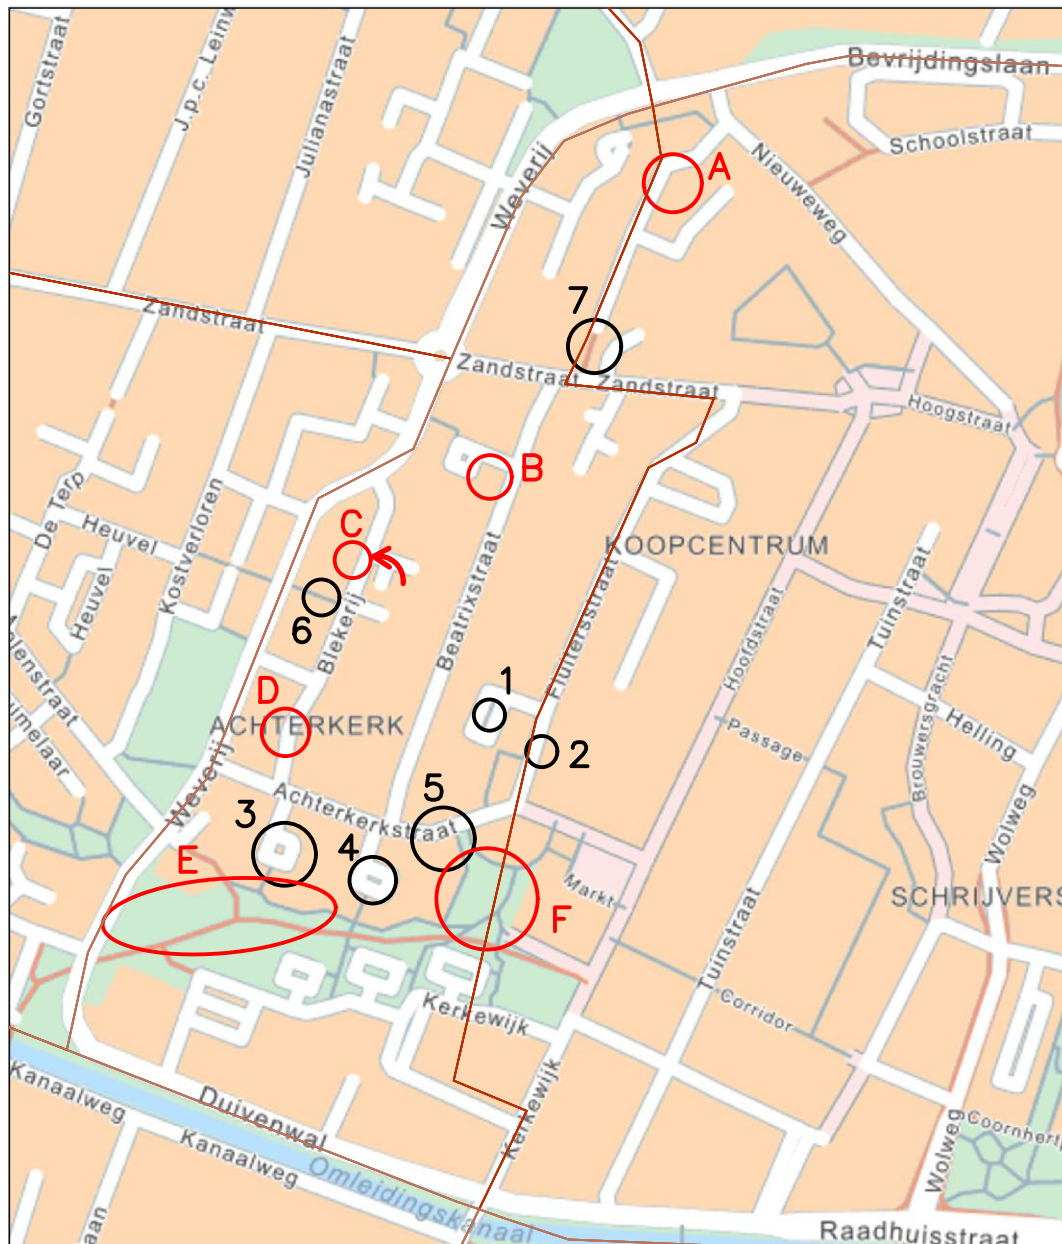

Buurtaanpak Achterkerkbuurt

- Buurtgrens
- Realiseren BOSS locaties;
- A Wilhelminastraat t.h.v. nr. 16
 - B Beatrixstraat t.h.v. nr. 64
 - C Blekerij t.h.v. nr. 106A
 - D Blekerij t.h.v. nr. 32
 - E Weverij t.h.v. nr. 170 (park Duivenweide)
 - F Achterkerkstraat t.h.v. nr. 9 (park Duivenweide)
- Groenwerkzaamheden;
- | | |
|----------------------------------|------------------------------------|
| 1 Fluiterstraat t.h.v. nr. 7A | vergroten ondergrondse groeiplaats |
| 2 Fluiterstraat t.h.v. nr. 2 | vergroten groenvak |
| 3 Achterkerkstraat t.h.v. nr. 95 | vervangen groen |
| 4 Achterkerkstraat t.h.v. nr. 51 | vervangen groen |
| 5 Achterkerkstraat t.h.v. nr. 17 | vergroten groenvak |
| 6 Blekerij t.h.v. nr. 82 | kansen voor vergroenen |
| 7 Zandstraat t.h.v. nr. 24 | kansen voor vergroenen |